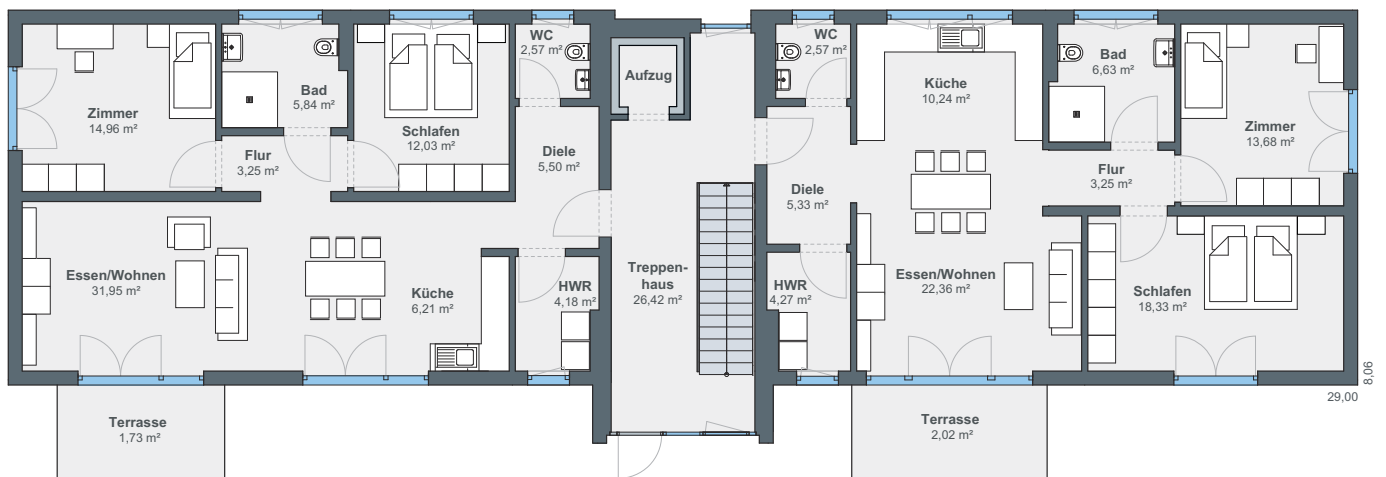

Informationen zu Ihrem Wunschhaus

WeberHaus
Die Zukunft leben

Viel Haus braucht wenig Platz

Erdgeschoss

Hausdetails

- Außenmaße: 8,09 x 29,00 m
- Dachneigung: 7°

Obergeschoss

ÖvoNatur Therm: Gesund bauen und wohnen.