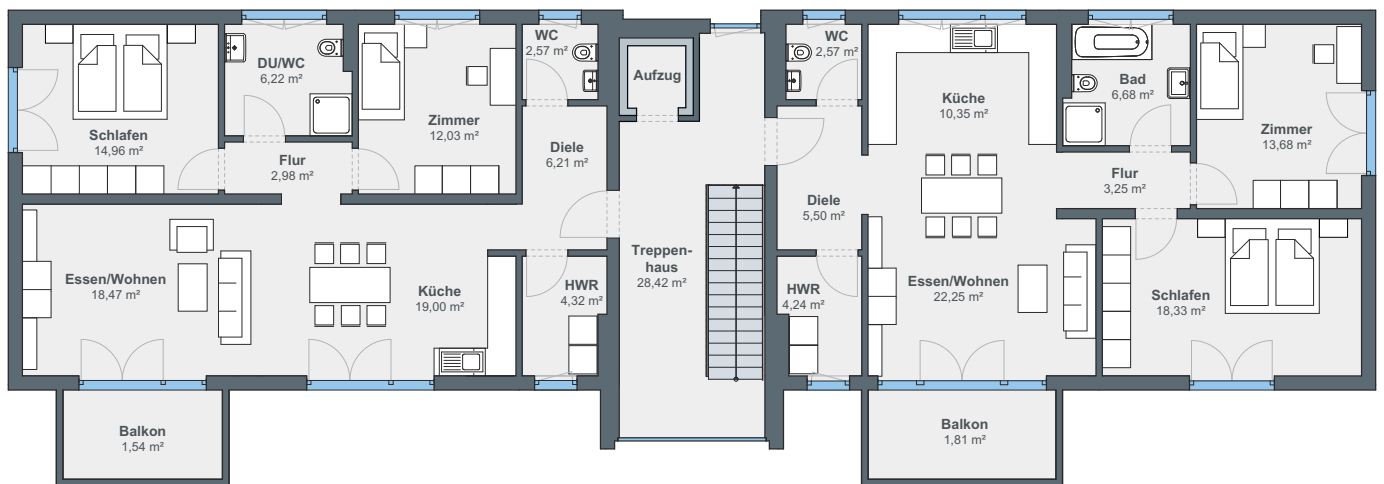

Informationen zu Ihrem Wunschhaus

WeberHaus
Die Zukunft leben

Viel Haus braucht wenig Platz

Erdgeschoss

Hausdetails

- Außenmaße: 8,09 x 29,00 m
- Dachneigung: 7°

Obergeschoss

ÖvoNatur Therm: Gesund bauen und wohnen.